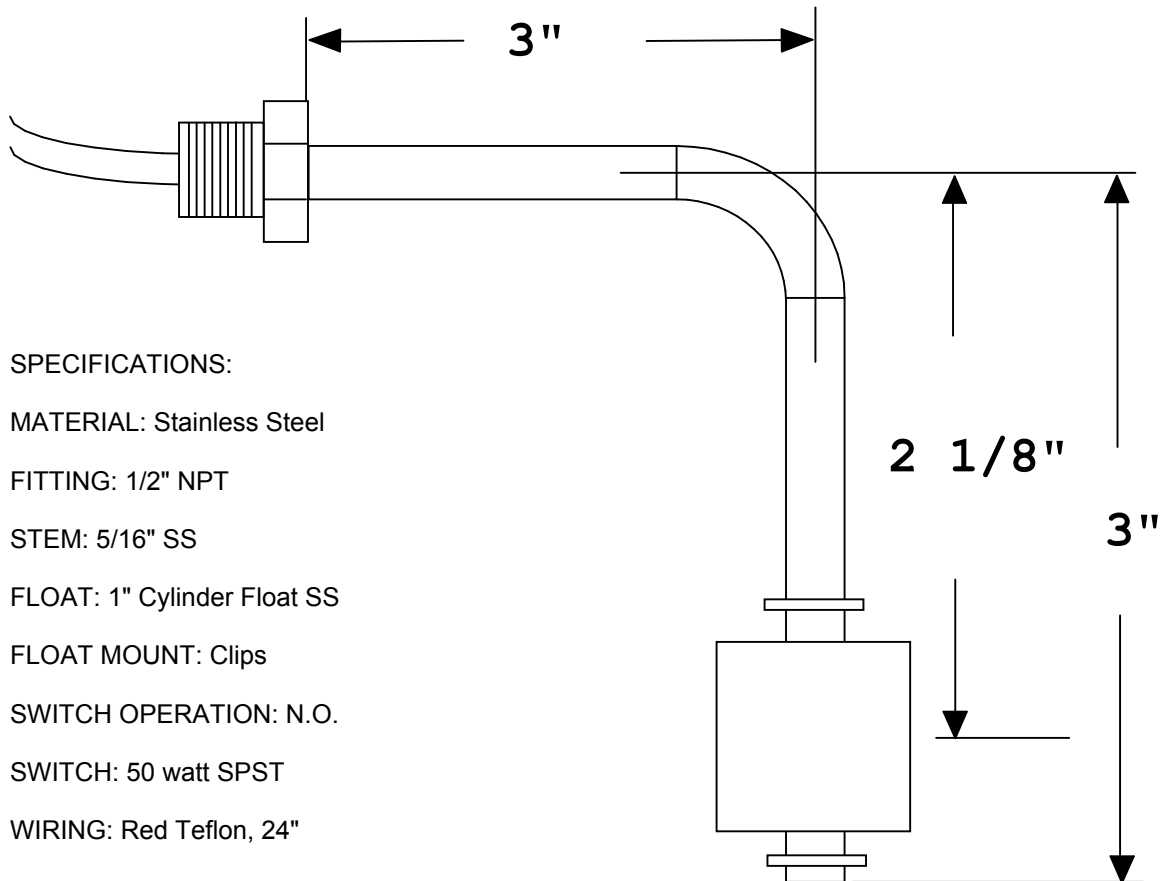

## SM-1000-SS

**SPECIFICATIONS:**

**MATERIAL:** Stainless Steel

**FITTING:** 1/2" NPT

**STEM:** 5/16" SS

**FLOAT:** 1" Cylinder Float SS

**FLOAT MOUNT:** Clips

**SWITCH OPERATION:** N.O.

**SWITCH:** 50 watt SPST

**WIRING:** Red Teflon, 24"